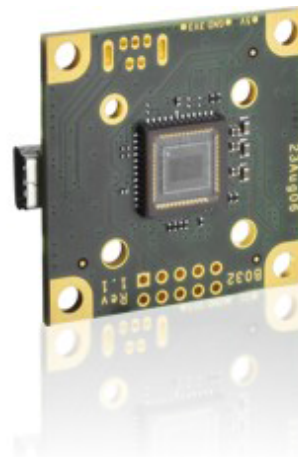

USB 2 UI-1552LE-C

超小型ワンボード USB 2.0 カメラ UI-1552LE-C は、最新の Aptina CMOS センサーを搭載しています。解像度は 1600x1200 ピクセル (2 Megapixel)。広く使われている USB 2.0 テクノロジーを採用しているため、あらゆるシステムに簡単に接続できます。UI-1552LE-C にはレンズホルダーを装備していないため、他のデバイスに組み込むのにも適しています。このカメラモデルには、Aptina 製カラーセンサー MT9D131STC が搭載されています。

仕様

製品の主な仕様

インターフェース	USB 2
レンズマウント	
イメージセンサー	CMOS (Aptina)
商品名 (カラー)	UI-1552LE-C
商品名 (モノクロ)	---
有効画素数 (h x v)	1600 x 1200
色深度	8bit (10bit ADC)
解像度/ピクセル	2 Megapixel
センサーサイズ	1/3"
シャッター	Rolling
連続モード時の最大 fps	18 fps
連続モード時の露出時間	38 μ s - 12826ms
トリガモード時の露出時間	38 μ s - 12826ms
AOI モード	水平 + 垂直
ビニングモード	水平 + 垂直
サブサンプリングモード	水平 + 垂直
I/O - ストロボ	1
I/O - トリガ	1
I/O - RS-232	-
I/O - GPIO	2
I/O - I2C	✓
HDR (ハイダイナミックレンジ)	-
センサーモデル (m/c)	- / MT9D131STC
画素ピッチ (μ m)	2.80
撮像面積	4.480 x 3.360 mm
寸法 (高さ/幅/奥行)	36.00 mm, 36.00 mm, 8.00 mm
重量	12.00 g
電源	USB