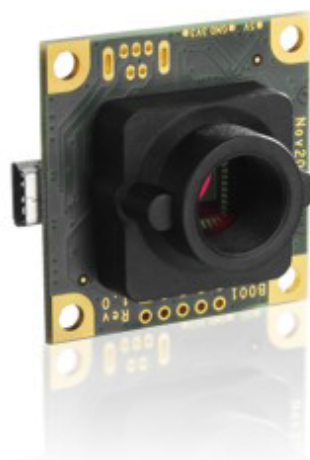

## USB 2 UI-1551LE-C

超小型ワンボード USB 2.0 カメラ UI-1551LE-C は、最新の Aptina CMOS センサーを搭載しています。解像度は 1600x1200 ピクセル (2 Megapixel)。広く使われている USB 2.0 テクノロジーを採用しているため、あらゆるシステムに簡単に接続できます。UI-1551LE-C には Sマウントレンズホルダー (M12ネジ) を装備し、フィルターガラスを内蔵しています。このカメラモデルには、Aptina 製カラーセンサー MT9D131STC が搭載されています。

## 仕様

### 製品の主な仕様

インターフェース	USB 2
レンズマウント	S-Mount
イメージセンサー	CMOS (Aptina)
商品名 (カラー)	UI-1551LE-C
商品名 (モノクロ)	---
有効画素数 (h x v)	1600 x 1200
色深度	8bit (10bit ADC)
解像度/ピクセル	2 Megapixel
センサーサイズ	1/3"
シャッター	Rolling
連続モード時の最大 fps	18 fps
連続モード時の露出時間	38 $\mu$ s - 12826ms
トリガモード時の露出時間	38 $\mu$ s - 12826ms
AOI モード	水平 + 垂直
ビニングモード	水平 + 垂直
サブサンプリングモード	水平 + 垂直
I/O - ストロボ	1
I/O - トリガ	1
I/O - RS-232	-
I/O - GPIO	2
I/O - I2C	✓
HDR (ハイダイナミックレンジ)	-
センサーモデル (m/c)	- / MT9D131STC
画素ピッチ ( $\mu$ m)	2.80
撮像面積	4.480 x 3.360 mm
寸法 (高さ/幅/奥行)	36.00 mm, 36.00 mm, 20.00 mm
重量	16.00 g
電源	USB