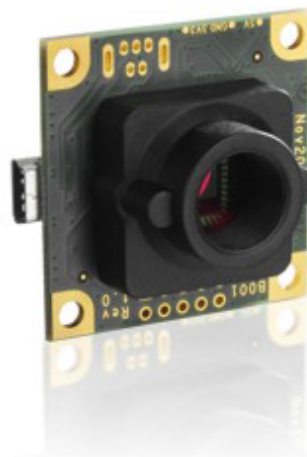

USB 2 UI-1541LE-M

超小型ワンボード USB 2.0 カメラ UI-1541LE-M は、最新の Aptina CMOS センサーを搭載しています。解像度は 1280x1024 ピクセル (1.3 Megapixel)。広く使われている USB 2.0 テクノロジーを採用しているため、あらゆるシステムに簡単に接続できます。UI-1541LE-M には Sマウントレンズホルダー (M12ネジ) を装備し、フィルターガラスを内蔵しています。このカメラモデルには、Aptina 製モノクロセンサー MT9M001STM が搭載されています。

仕様

製品の主な仕様

インターフェース	USB 2
レンズマウント	S-Mount
イメージセンサー	CMOS (Aptina)
商品名 (カラー)	---
商品名 (モノクロ)	UI-1541LE-M
有効画素数 (h x v)	1280 x 1024
色深度	8bit (10bit ADC)
解像度/ピクセル	1.3 Megapixel
センサーサイズ	1/2"
シャッター	Rolling
連続モード時の最大 fps	25 fps
連続モード時の露出時間	37 μ s - 983ms
トリガモード時の露出時間	37 μ s - 983ms
AOI モード	水平 + 垂直
ビニングモード	---
サブサンプリングモード	水平 + 垂直
I/O - ストロボ	1
I/O - トリガ	1
I/O - RS-232	-
I/O - GPIO	2
I/O - I2C	✓
HDR (ハイダイナミックレンジ)	-
センサーモデル (m/c)	MT9M001STM / -
画素ピッチ (μ m)	5.20
撮像面積	6.656 x 5.325 mm
寸法 (高さ/幅/奥行)	36.00 mm, 36.00 mm, 20.00 mm
重量	16.00 g
電源	USB