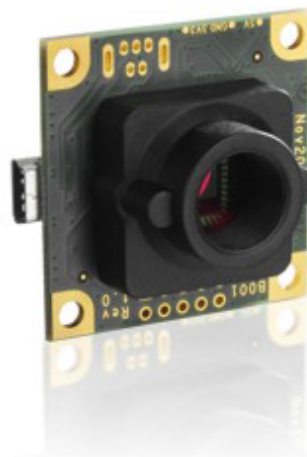

USB 2 UI-1461LE-C

超小型ワンボード USB 2.0 カメラ UI-1461LE-C は、最新の Aptina CMOS センサーを搭載しています。解像度は 2048x1536 ピクセル (3.1 Megapixel)。広く使われている USB 2.0 テクノロジーを採用しているため、あらゆるシステムに簡単に接続できます。UI-1461LE-C には Sマウントレンズホルダー (M12ネジ) を装備し、フィルターガラスを内蔵しています。このカメラモデルには、Aptina 製カラーセンサー MT9T001 が搭載されています。

仕様

製品の主な仕様

インターフェース	USB 2
レンズマウント	S-Mount
イメージセンサー	CMOS (Aptina)
商品名 (カラー)	UI-1461LE-C
商品名 (モノクロ)	---
有効画素数 (h x v)	2048 x 1536
色深度	8bit (10bit ADC)
解像度/ピクセル	3.1 Megapixel
センサーサイズ	1/2"
シャッター	Rolling
連続モード時の最大 fps	11 fps
連続モード時の露出時間	57 μ s - 1744ms
トリガモード時の露出時間	57 μ s - 750ms
AOI モード	水平 + 垂直
ビニングモード	水平 + 垂直
サブサンプリングモード	水平 + 垂直
I/O - ストロボ	1
I/O - トリガ	1
I/O - RS-232	-
I/O - GPIO	2
I/O - I2C	✓
HDR (ハイダイナミックレンジ)	-
センサーモデル (m/c)	- / MT9T001
画素ピッチ (μ m)	3.20
撮像面積	6.554 x 4.915 mm
寸法 (高さ/幅/奥行)	36.00 mm, 36.00 mm, 20.00 mm
重量	16.00 g
電源	USB